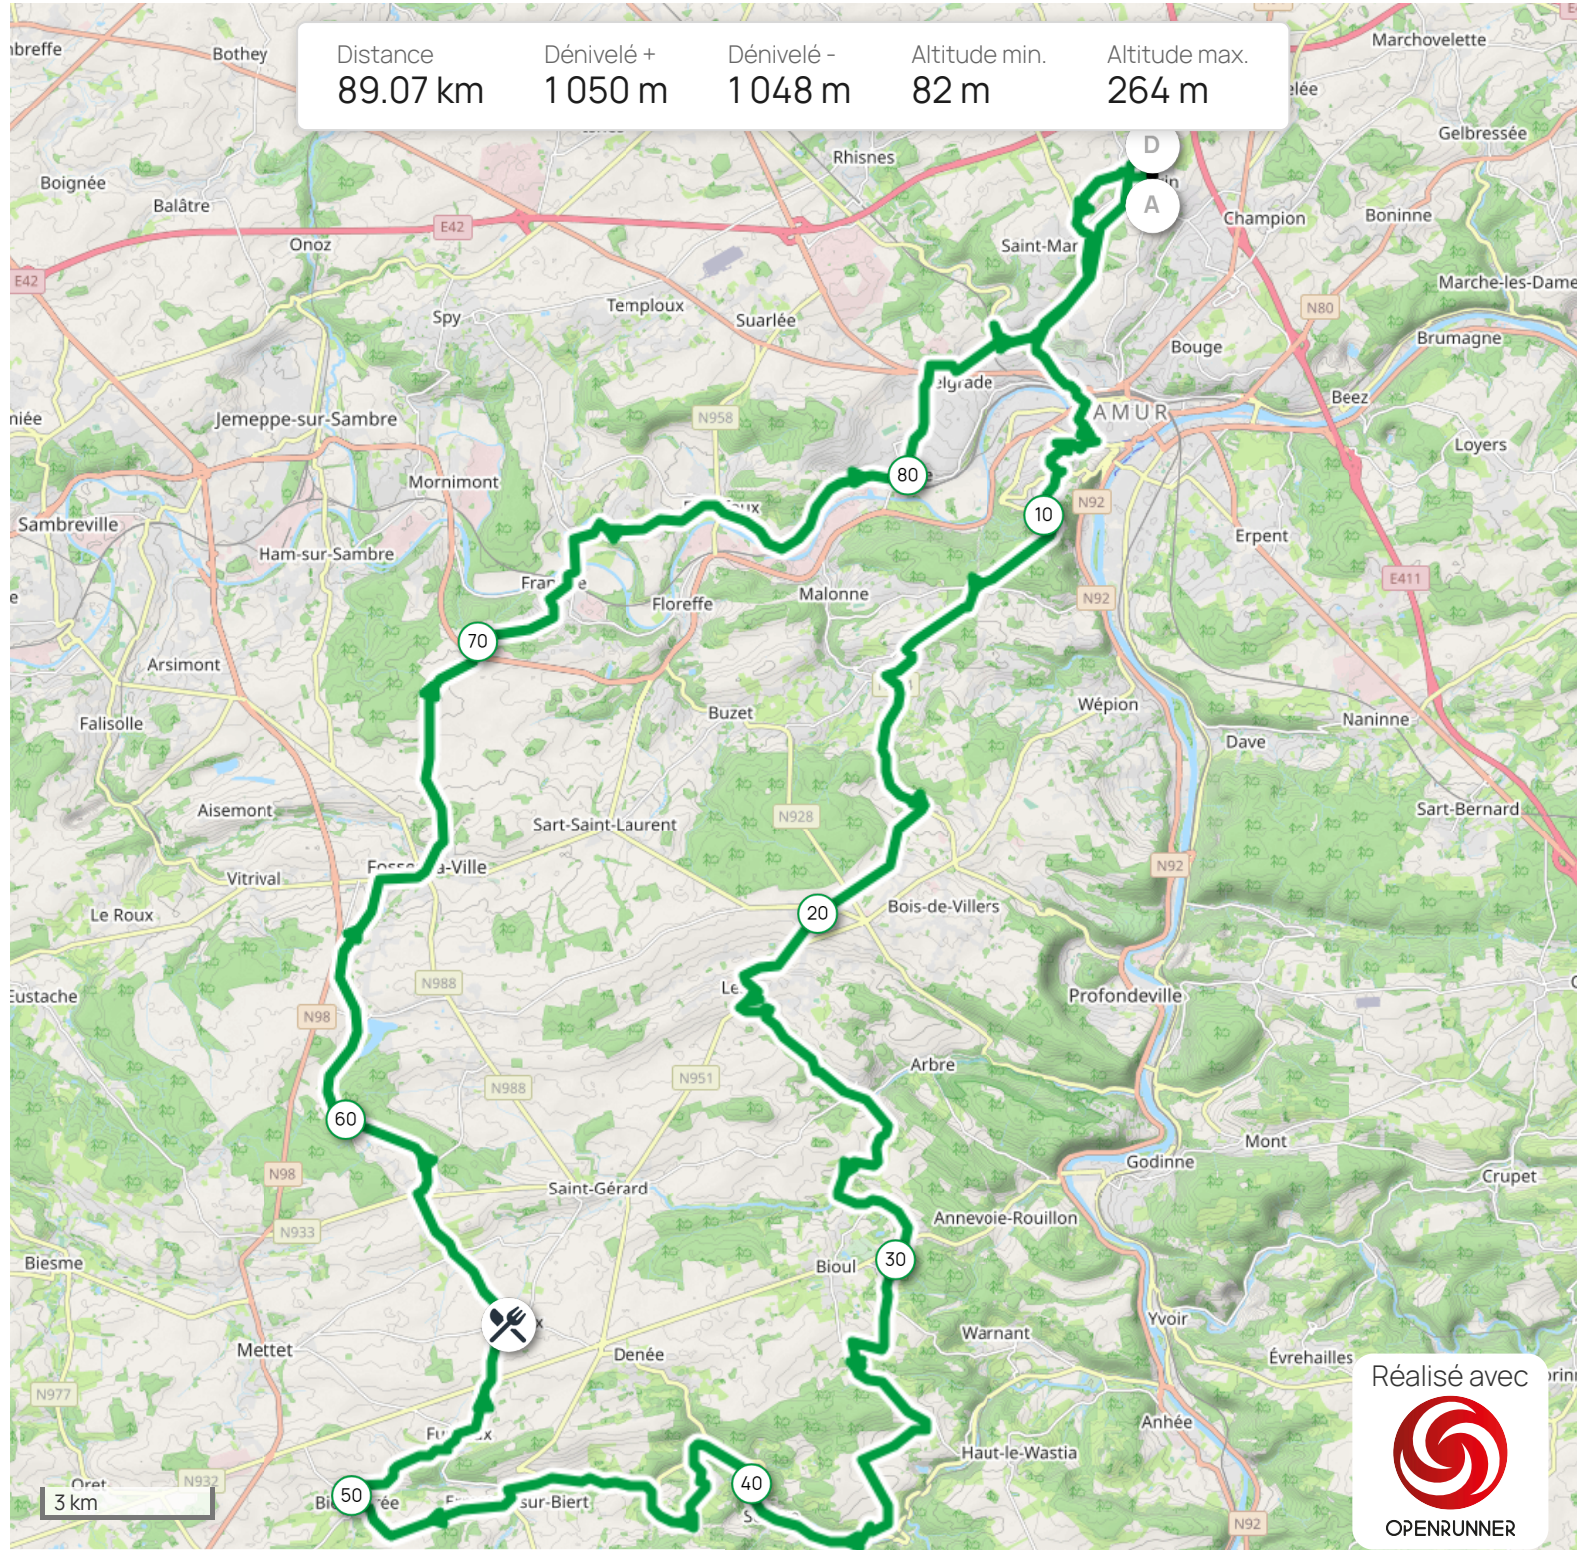

Distance	Dénivelé +	Dénivelé -	Altitude min.	Altitude max.
89.07 km	1 050 m	1 048 m	82 m	264 m

Leaflet | Maps © Thunderforest - Data © OpenStreetMap contributors